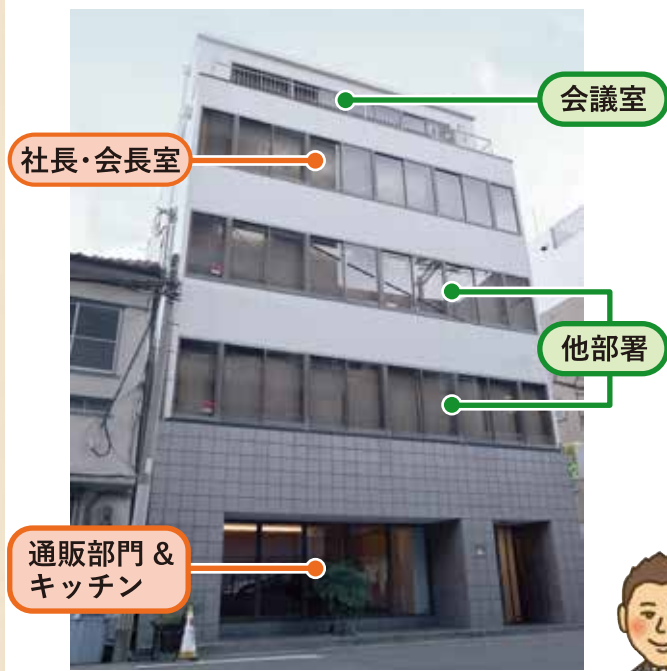

会社見学会

〜本社ビル篇〜

今までカタログではご紹介したことがなかった、私たち順造選スタッフが毎日仕事をしている大阪本社の内部をご案内いたします！

本社ビル
通販部門はこの5階立てのビルの1階にあり、いつもここでお電話を承っております。

階段
入口に並んだ順造選ジュースがお出迎え。階段に飾られた季節毎に変わる順造会長撮影の写真はまるでギャラリーのようです。

入口には79本ものジュースが！

順造ギャラリー

順造会長が趣味で撮影した写真の数々！

社長・会長室
賢児社長と順造会長のお部屋です。会長が大好きな木やアートを多用したぬくもりある雰囲気になっています。

まるで料亭のような趣ある空間！

順造選便りを執筆中。

キッチン
1階には自由に使えるキッチンを用意！レシピの料理はここで作っているんです！

来客時やミーティングに使用されるテーブル。

L字型の部屋にこのような配置で仕事をしています。

ミーティングをすることも！

次月「通販お仕事篇」に続く！